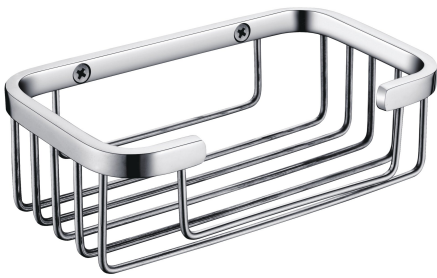

KWC ACCESSOIRES

Korb

Modell-Linie: ACCESSOIRES | MISX0009HP
Accessories Hotelbad | Zubehör Hotelbad

KWC-Nr.

2000106381

Abmessungen 150 x 50 x 95 mm (B x H x T)

Korb für Wandmontage, Edelstahl, Oberfläche hochglanzpoliert, inklusive Edelstahlschrauben und Dübel.

Abmessungen 150 x 50 x 95 mm (B x H x T)

Technische Daten

Material
Materialtyp
Gesamttiefe
Gesamthöhe
Gesamtbreite
Oberflächenbehandlung
Art der Befestigung
Art der Montage

Edelstahl
1.4301 Chromnickelstahl V2A
95 mm
50 mm
150 mm
hochglanzpoliert
geschraubt
Wandmontage