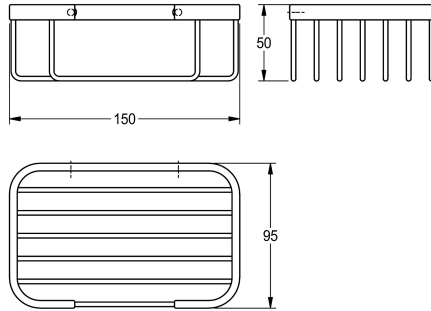

KWC ACCESSOIRES

Korb

Modell-Linie: ACCESSOIRES | MISX0009HP
Accessories Hotelbad | Zubehör Hotelbad

KWC-Nr.

2000106381

Abmessungen 150 x 50 x 95 mm (B x H x T)

Korb für Wandmontage, Edelstahl, Oberfläche hochglanzpoliert, inklusive Edelstahlschrauben und Dübel.

Abmessungen 150 x 50 x 95 mm (B x H x T)

Technische Daten

Material
Materialtyp
Gesamttiefe
Gesamthöhe
Gesamtbreite
Oberflächenbehandlung
Art der Befestigung
Art der Montage

Edelstahl
1.4301 Chromnickelstahl V2A
95 mm
50 mm
150 mm
hochglanzpoliert
geschraubt
Wandmontage