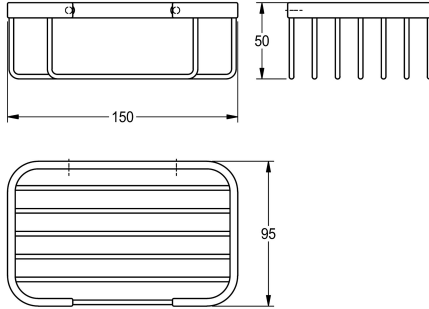

KWC ACCESSOIRES

Korb

Modell-Linie: ACCESSOIRES | MISX0009HP
Accessories Hotelbad | Zubehör Hotelbad

KWC-Nr.

2000106381

Abmessungen 150 x 50 x 95 mm (B x H x T)

Korb für Wandmontage, Edelstahl, Oberfläche hochglanzpoliert, inklusive Edelstahlschrauben und Dübel.

Abmessungen 150 x 50 x 95 mm (B x H x T)

Technische Daten

Material
Materialtyp
Gesamttiefe
Gesamthöhe
Gesamtbreite
Oberflächenbehandlung
Art der Befestigung
Art der Montage

Edelstahl
1.4301 Chromnickelstahl V2A
95 mm
50 mm
150 mm
hochglanzpoliert
geschraubt
Wandmontage