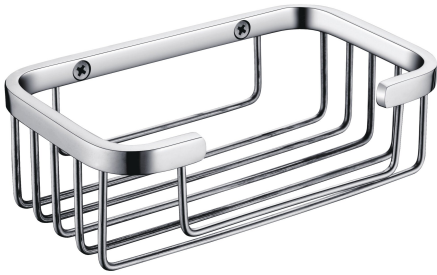

KWC ACCESSOIRES

Korb

Modell-Linie: ACCESSOIRES | MISX0009HP
Accessories Hotelbad | Zubehör Hotelbad

KWC-Nr.

2000106381

Abmessungen 150 x 50 x 95 mm (B x H x T)

Korb für Wandmontage, Edelstahl, Oberfläche hochglanzpoliert, inklusive Edelstahlschrauben und Dübel.

Abmessungen 150 x 50 x 95 mm (B x H x T)

Technische Daten

Material
Materialtyp
Gesamttiefe
Gesamthöhe
Gesamtbreite
Oberflächenbehandlung
Art der Befestigung
Art der Montage

Edelstahl
1.4301 Chromnickelstahl V2A
95 mm
50 mm
150 mm
hochglanzpoliert
geschraubt
Wandmontage