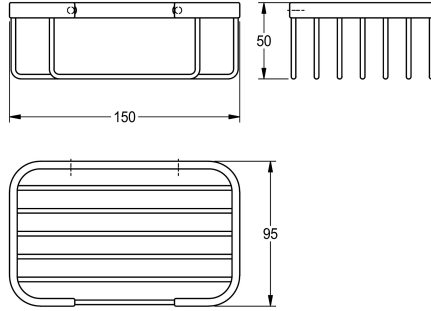

KWC ACCESOIRES

Cesta

Modell-Linie: **ACCESOIRES | MISX0009HP**
 Hoteles y Residencial | Recambios Baño de hotel

KWC-No.

2000106381

Dimensiones 150 x 50 x 95 mm (an x al x pr)

Cesta para montaje en pared, acero inoxidable, superficie de alto brillo, incluye pasadores y tornillos de acero inoxidable.

Dimensiones 150 x 50 x 95 mm (L x A x P)

Datos técnicos

Material	Acero inoxidable
Código	1.4301
Profundidad	95 mm
Altura	50 mm
Anchura total	150 mm
Acabado de superficie	Pulido brillo
Tipo de fijación	Tornillo
Tipo de montaje	Montaje a pared

Material	Acero inoxidable
Código	1.4301
Profundidad	95 mm
Altura	50 mm
Anchura total	150 mm
Acabado de superficie	Pulido brillo
Tipo de fijación	Tornillo
Tipo de montaje	Montaje a pared