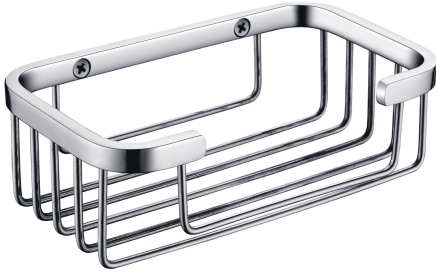

KWC ACCESOIRES

Cesta

Modell-Linie: **ACCESOIRES | MISX0009HP**
 Hoteles y Residencial | Recambios Baño de hotel

KWC-No.

2000106381

Dimensiones 150 x 50 x 95 mm (an x al x pr)

Cesta para montaje en pared, acero inoxidable, superficie de alto brillo, incluye pasadores y tornillos de acero inoxidable.

Dimensiones 150 x 50 x 95 mm (L x A x P)

Datos técnicos

Material	Acero inoxidable
Código	1.4301
Profundidad	95 mm
Altura	50 mm
Anchura total	150 mm
Acabado de superficie	Pulido brillo
Tipo de fijación	Tornillo
Tipo de montaje	Montaje a pared

Material	Acero inoxidable
Código	1.4301
Profundidad	95 mm
Altura	50 mm
Anchura total	150 mm
Acabado de superficie	Pulido brillo
Tipo de fijación	Tornillo
Tipo de montaje	Montaje a pared