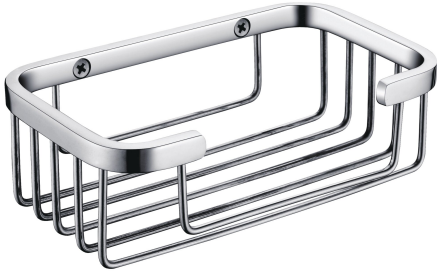

KWC ACCESSOIRES

Kori shampoopulloille

Modell-Linie: ACCESSOIRES | MISX0009HP

Lisävarusteita hotellikylpyhuoneisiin | Täydennysosat varusteille

KWC-No.

2000106381

Seinäasennus

Kori seinäasennukseen, ruostumatonta terästä, pinta kiiltävä, sis. ruostumattomat teräsruuvit ja -tapit.

Mitat 150 x 50 x 95 mm (L x K x S)

Tekniset tiedot

Materiaali
Rst teräslaji
Kokonaissyvyys
Kokonais korkeus
Kokonaisleveys
Pinnan viimeistely
Kiinnitystapa
Asennustapa
lviCode

Ruostumaton teräs
1.4301
95 mm
50 mm
150 mm
Korkea kiiltainen
Ruuvi
Seinäasennus
0