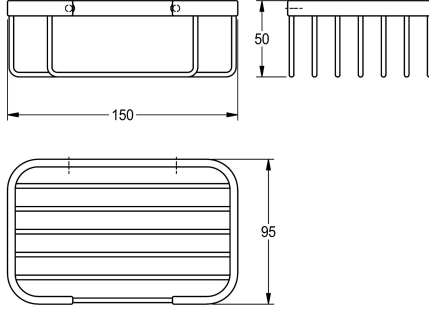

KWC ACCESSOIRES

Kori shampoopulloille

Modell-Linie: ACCESSOIRES | MISX0009HP

Lisävarusteita hotellikylpyhuoneisiin | Täydennysosat varusteille

KWC-No.

2000106381

Seinäasennus

Kori seinäasennukseen, ruostumatonta terästä, pinta kiiltävä, sis. ruostumattomat teräsruuvit ja -tapit.

Mitat 150 x 50 x 95 mm (L x K x S)

Tekniset tiedot

Materiaali
Rst teräslaji
Kokonaissyvyys
Kokonais korkeus
Kokonaisleveys
Pinnan viimeistely
Kiinnitystapa
Asennustapa
lviCode

Ruostumaton teräs
1.4301
95 mm
50 mm
150 mm
Korkea kiiltainen
Ruuvi
Seinäasennus
0