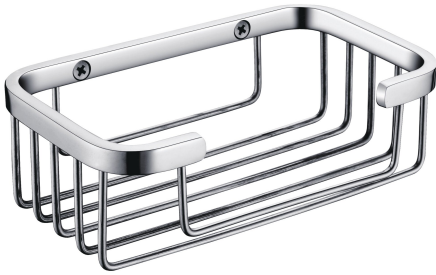

## KWC ACCESSOIRES

### Corbeille

Modell-Linie: ACCESSOIRES | MISX0009HP  
Accessoires hôtel et résidentiel | Accessoires

#### KWC-No.

**2000106381**

Dimensions 150 x 50 x 95 mm (L x H x P)

Étagère à sections carrées pour montage mural, en inox 304, convient aux douches et baignoires. Vis en inox et chevilles fournies.

Surface polie  
Dimensions 150 x 50 x 95 mm (L x H x P)