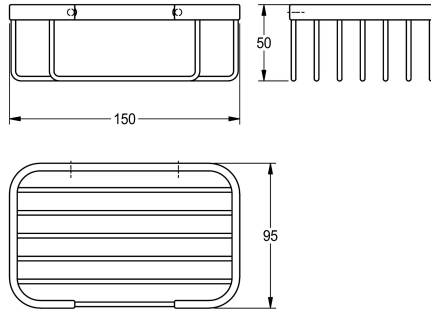

### Corbeille

Modell-Linie: ACCESSOIRES | MISX0009HP  
Accessoires hôtel et résidentiel | Accessoires

#### KWC-No.

**2000106381**

Dimensions 150 x 50 x 95 mm (L x H x P)

Étagère à sections carrées pour montage mural, en inox 304, convient aux douches et baignoires. Vis en inox et chevilles fournies.

Surface polie  
Dimensions 150 x 50 x 95 mm (L x H x P)

#### Données techniques

Matière
Code du matériel
Profondeur totale
Hauteur totale
Largeur totale
Finition de surface
Type de fixation
Type de montage
teamNumber

Acier inoxydable
1.4301
95 mm
50 mm
150 mm
Poli
Fixation
Montage mural
572069