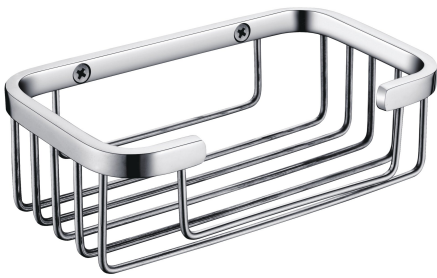

KWC ACCESSOIRES

Corbeille

Modell-Linie: ACCESSOIRES | MISX0009HP
Accessoires hôtel et résidentiel | Accessoires

KWC-No.

2000106381

Dimensions 150 x 50 x 95 mm (L x H x P)

Étagère à sections carrées pour montage mural, en inox 304, convient aux douches et baignoires. Vis en inox et chevilles fournies.

Surface polie
Dimensions 150 x 50 x 95 mm (L x H x P)

Données techniques

| | |
|---------------------|------------------|
| Matière | Acier inoxydable |
| Code du matériel | 1.4301 |
| Profondeur totale | 95 mm |
| Hauteur totale | 50 mm |
| Largeur totale | 150 mm |
| Finition de surface | Poli |
| Type de fixation | Fixation |
| Type de montage | Montage mural |

| | |
|---------------------|------------------|
| Matière | Acier inoxydable |
| Code du matériel | 1.4301 |
| Profondeur totale | 95 mm |
| Hauteur totale | 50 mm |
| Largeur totale | 150 mm |
| Finition de surface | Poli |
| Type de fixation | Fixation |
| Type de montage | Montage mural |