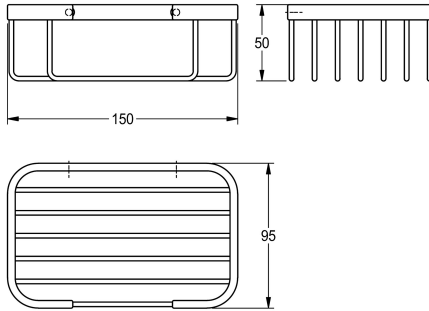

KWC ACCESSOIRES

Corbeille

Modell-Linie: ACCESSOIRES | MISX0009HP
Accessoires hôtel et résidentiel | Accessoires

KWC-No.

2000106381

Dimensions 150 x 50 x 95 mm (L x H x P)

Étagère à sections carrées pour montage mural, en inox 304, convient aux douches et baignoires. Vis en inox et chevilles fournies.

Surface polie
Dimensions 150 x 50 x 95 mm (L x H x P)

Données techniques

| | |
|---------------------|------------------|
| Matière | Acier inoxydable |
| Code du matériel | 1.4301 |
| Profondeur totale | 95 mm |
| Hauteur totale | 50 mm |
| Largeur totale | 150 mm |
| Finition de surface | Poli |
| Type de fixation | Fixation |
| Type de montage | Montage mural |

| | |
|---------------------|------------------|
| Matière | Acier inoxydable |
| Code du matériel | 1.4301 |
| Profondeur totale | 95 mm |
| Hauteur totale | 50 mm |
| Largeur totale | 150 mm |
| Finition de surface | Poli |
| Type de fixation | Fixation |
| Type de montage | Montage mural |