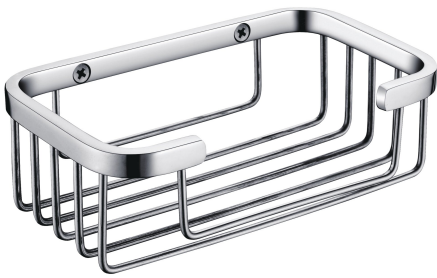

KWC ACCESSOIRES Vaschetta portasaponi

Modell-Linie: ACCESSOIRES | MISX0009HP

Accessori per hotel e residenziali | Accessori complementari per hotel e residenziali

KWC-No.

2000106381

Dimensioni 150 x 50 x 95 mm (L x A x P)

Vaschetta portasaponi per doccia, in filo di acciaio inox 18/10, finitura lucida. Inclusi viti in acciaio inox e tasselli.

Dimensioni 150 x 50 x 95 mm (L x A x P)

Dati tecnici

Materiale
Codice materiale
Profondità totale
Altezza totale
Larghezza complessiva
Finitura della superficie
Tipo di fissaggio
Tipo di montaggio
teamNumber

Acciaio inox
1.4301
95 mm
50 mm
150 mm
Lucidatura a specchio
Vite
Installazione a parete
572069