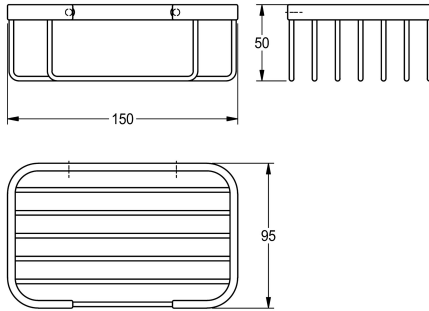

KWC ACCESSOIRES Vaschetta portasaponi

Modell-Linie: ACCESSOIRES | MISX0009HP

Accessori per hotel e residenziali | Accessori complementari per hotel e residenziali

KWC-No.

2000106381

Dimensioni 150 x 50 x 95 mm (L x A x P)

Vaschetta portasaponi per doccia, in filo di acciaio inox 18/10, finitura lucida. Inclusi viti in acciaio inox e tasselli.

Dimensioni 150 x 50 x 95 mm (L x A x P)

Dati tecnici

Materiale
Codice materiale
Profondità totale
Altezza totale
Larghezza complessiva
Finitura della superficie
Tipo di fissaggio
Tipo di montaggio
teamNumber

Acciaio inox
1.4301
95 mm
50 mm
150 mm
Lucidatura a specchio
Vite
Installazione a parete
572069