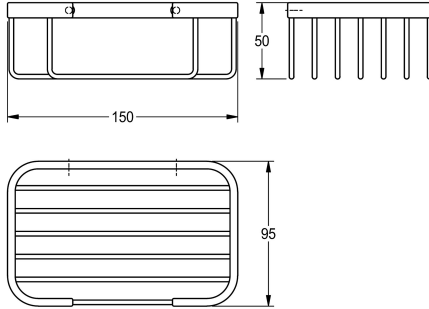

KWC ACCESSOIRES

Vaschetta portasaponi

Modell-Linie: ACCESSOIRES | MISX0009HP

Accessori per hotel e residenziali | Accessori complementari per hotel e residenziali

KWC-No.

2000106381

Dimensioni 150 x 50 x 95 mm (L x A x P)

Vaschetta portasaponi per doccia, in filo di acciaio inox 18/10, finitura lucida. Inclusi viti in acciaio inox e tasselli.

Dimensioni 150 x 50 x 95 mm (L x A x P)

Dati tecnici

Materiale
Codice materiale
Profondità totale
Altezza totale
Larghezza complessiva
Finitura della superficie
Tipo di fissaggio
Tipo di montaggio

Acciaio inox
1.4301
95 mm
50 mm
150 mm
Lucidatura a specchio
Vite
Installazione a parete