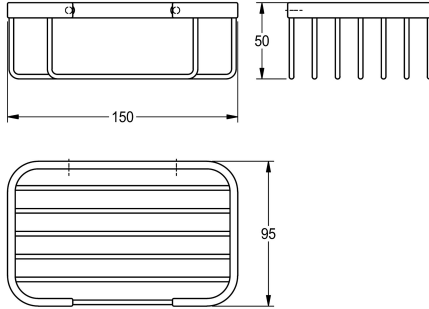

KWC ACCESSOIRES Vaschetta portasaponi

Modell-Linie: ACCESSOIRES | MISX0009HP

Accessori per hotel e residenziali | Accessori complementari per hotel e residenziali

KWC-No.

2000106381

Dimensioni 150 x 50 x 95 mm (L x A x P)

Vaschetta portasaponi per doccia, in filo di acciaio inox 18/10, finitura lucida. Inclusi viti in acciaio inox e tasselli.

Dimensioni 150 x 50 x 95 mm (L x A x P)

Dati tecnici

Materiale
Codice materiale
Profondità totale
Altezza totale
Larghezza complessiva
Finitura della superficie
Tipo di fissaggio
Tipo di montaggio

Acciaio inox
1.4301
95 mm
50 mm
150 mm
Lucidatura a specchio
Vite
Installazione a parete