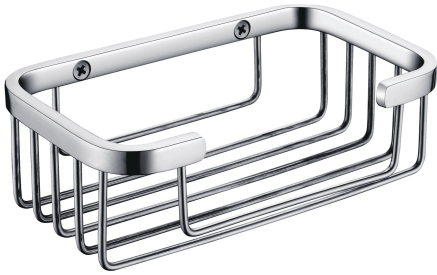

KWC ACCESSOIRES

Vaschetta portasaponi

Modell-Linie: ACCESSOIRES | MISX0009HP

Accessori per hotel e residenziali | Accessori complementari per hotel e residenziali

KWC-No.

2000106381

Dimensioni 150 x 50 x 95 mm (L x A x P)

Vaschetta portasaponi per doccia, in filo di acciaio inox 18/10, finitura lucida. Inclusi viti in acciaio inox e tasselli.

Dimensioni 150 x 50 x 95 mm (L x A x P)

Dati tecnici

Materiale
Codice materiale
Profondità totale
Altezza totale
Larghezza complessiva
Finitura della superficie
Tipo di fissaggio
Tipo di montaggio

Acciaio inox
1.4301
95 mm
50 mm
150 mm
Lucidatura a specchio
Vite
Installazione a parete