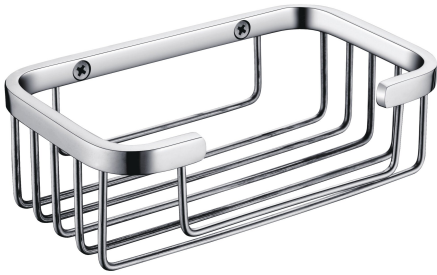

KWC ACCESSOIRES Vaschetta portasaponi

Modell-Linie: ACCESSOIRES | MISX0009HP

Accessori per hotel e residenziali | Accessori complementari per hotel e residenziali

KWC-No.

2000106381

Dimensioni 150 x 50 x 95 mm (L x A x P)

Vaschetta portasaponi per doccia, in filo di acciaio inox 18/10, finitura lucida. Inclusi viti in acciaio inox e tasselli.

Dimensioni 150 x 50 x 95 mm (L x A x P)

Dati tecnici

Materiale
Codice materiale
Profondità totale
Altezza totale
Larghezza complessiva
Finitura della superficie
Tipo di fissaggio
Tipo di montaggio

Acciaio inox
1.4301
95 mm
50 mm
150 mm
Lucidatura a specchio
Vite
Installazione a parete