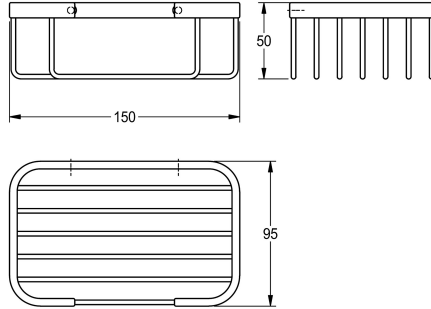

KWC ACCESSOIRES

Korf

Modell-Linie: ACCESSOIRES | MISX0009HP

Accessoires hotels en woonhuizen | Toebehoren hotelbadkamer

KWC-No.

2000106381

Afmetingen 150 x 50 x 95 mm (B x H x D)

Korf voor wandmontage, van roestvrij staal, oppervlak hoogglans gepolijst, inclusief roestvrijstalen schroeven en pluggen.

Afmetingen 150 x 50 x 95 mm (B x H x D)

Technical Data

Materiaal
Materiaalcode
Totale diepte
Totale hoogte
Totale breedte
Oppervlakafwerking
Type bevestiging
Type montage

Roestvrij staal
1.4301
95 mm
50 mm
150 mm
Hoogglans
Geschroefd
Wandmontage