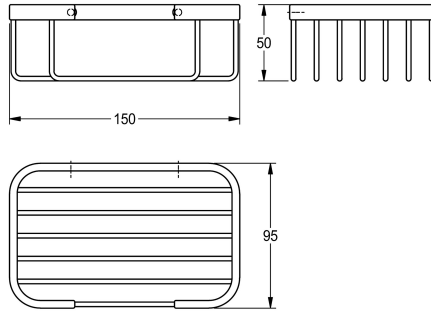

KWC ACCESSOIRES

Korf

Modell-Linie: ACCESSOIRES | MISX0009HP

Accessoires hotels en woonhuizen | Toebehoren hotelbadkamer

KWC-No.

2000106381

Afmetingen 150 x 50 x 95 mm (B x H x D)

Korf voor wandmontage, van roestvrij staal, oppervlak hoogglans gepolijst, inclusief roestvrijstalen schroeven en pluggen.

Afmetingen 150 x 50 x 95 mm (B x H x D)

Technical Data

Materiaal
Materiaalcode
Totale diepte
Totale hoogte
Totale breedte
Oppervlakafwerking
Type bevestiging
Type montage

Roestvrij staal
1.4301
95 mm
50 mm
150 mm
Hoogglans
Geschroefd
Wandmontage