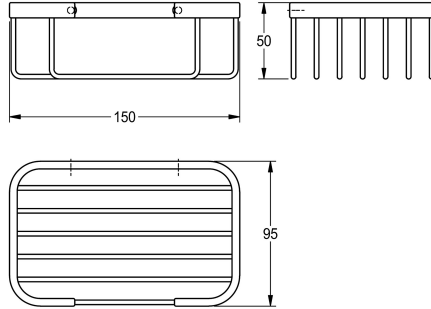

Modell-Linie: ACCESSOIRES | MISX0009HP

Aksesoria do łazienki hotelowej | Uchwyty do papieru toaletowego

KWC-No.

2000106381

Wymiary 150 x 50 x 95 mm (szer. x wys. x głęb.)

Koszyk na mydło, do montażu ściennego, ze stali szlachetnej, wysoki połysk, w zestawie śruby i kołki ze stali szlachetnej.

Wymiary (szer. x wys. x głęb.): 150 x 50 x 95 mm

Dane techniczne

Materiał
Kod materiałowy
Łączna głębokość
Łączna wysokość
Łączna szerokość
Wykończenie powierzchni
Rodzaj mocowania
Rodzaj montażu

Stal szlachetna
1.4301
95 mm
50 mm
150 mm
O wysokim połysku
Przykręcony
Montaż naścienny