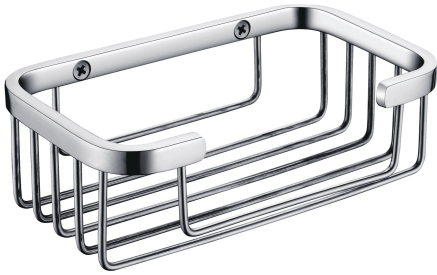

Modell-Linie: ACCESSOIRES | MISX0009HP

Aksesoria do łazienki hotelowej | Uchwyty do papieru toaletowego

KWC-No.

2000106381

Wymiary 150 x 50 x 95 mm (szer. x wys. x głęb.)

Koszyk na mydło, do montażu ściennego, ze stali szlachetnej, wysoki połysk, w zestawie śruby i kołki ze stali szlachetnej.

Wymiary (szer. x wys. x głęb.): 150 x 50 x 95 mm

Dane techniczne

Materiał
Kod materiałowy
Łączna głębokość
Łączna wysokość
Łączna szerokość
Wykończenie powierzchni
Rodzaj mocowania
Rodzaj montażu

Stal szlachetna
1.4301
95 mm
50 mm
150 mm
O wysokim połysku
Przykręcony
Montaż naścienny