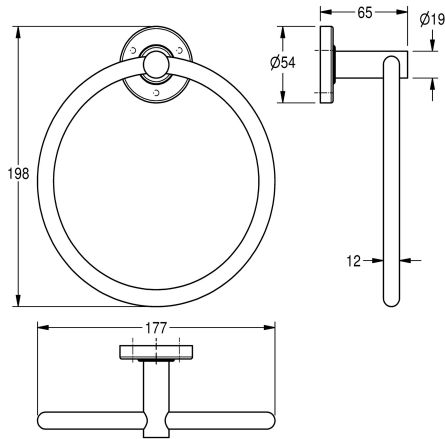

### KWC-No.

**2000106385**

Rozměry 177 x 198 x 65 mm (š x v x h)

Rozměry 177 x 65 x 198 mm (š x v x h)

### Technické údaje

Materiál	ušlechtilá ocel
Kód materiálu	1.4301
Celková hloubka	65 mm
Celková výška	198 mm
Celková šířka	177 mm
Povrch	vysoký lesk
Způsob uchycení	závit
Způsob montáže	montáž na stěnu

ušlechtilá ocel
1.4301
65 mm
198 mm
177 mm
vysoký lesk
závit
montáž na stěnu