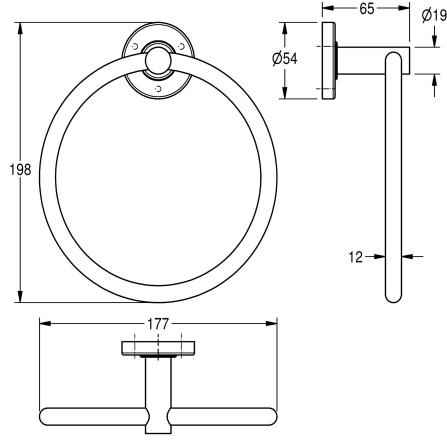

KWC MEDIUS Toallero de anilla

Modell-Linie: MEDIUS | MEDX104HP
Hoteles y Residencial | Perchero y toallero

KWC-No.

2000106385

Dimensiones 177 x 198 x 65 mm (an x al x pr)

Acabado de superficie

Pulido brillo

Toallero de anilla para montaje en pared, acero inoxidable, superficie de alto brillo, tapa redondeada para ocultar los tornillos de fijación, incluye pasadores y tornillos de acero inoxidable.

Dimensiones 177 x 198 x 65 mm (L x A x P)

Datos técnicos

Material	Acero inoxidable
Código	1.4301
Profundidad	65 mm
Altura	198 mm
Anchura total	177 mm
Acabado de superficie	Pulido brillo
Tipo de fijación	Tornillo
Tipo de montaje	Montaje a pared

Material	Acero inoxidable
Código	1.4301
Profundidad	65 mm
Altura	198 mm
Anchura total	177 mm
Acabado de superficie	Pulido brillo
Tipo de fijación	Tornillo
Tipo de montaje	Montaje a pared