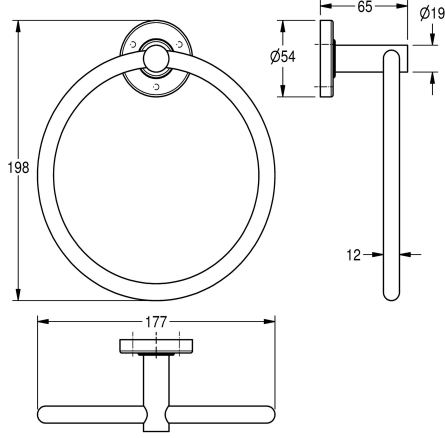

KWC MEDIUS Pyyherengas

Modell-Linie: MEDIUS | MEDX104HP
Lisävarusteita hotellikylpyhuoneisiin | Pyyheteline

KWC-No.

2000106385
Seinäasennus

Pinnan viimeistely

Korkea kiiltainen

Pyyherengas seinäasennukseen, ruostumatonta terästä, pinta kiiltävä, pyöreä suojuus, jolla piilotetaan ruuvien kiinnitys, sis. ruostumattomat teräsruuvit ja -tapit.

Mitat 177 x 198 x 65 mm (L x K x S)

Tekniset tiedot

Materiaali
Rst teräslaji
Kokonaissyvyys
Kokonais korkeus
Kokonaisleveys
Pinnan viimeistely
Kiinnitystapa
Asennustapa
IviCode

Ruostumaton teräs
1.4301
65 mm
198 mm
177 mm
Korkea kiiltainen
Ruuvi
Seinäasennus
0