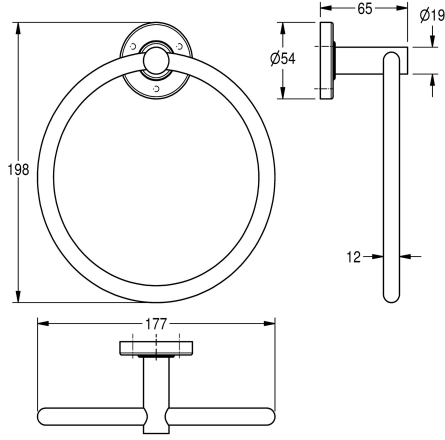

KWC MEDIUS

Anneau porte-serviette

Modell-Linie: MEDIUS | MEDX104HP

Accessoires hôtel et résidentiel | Porte-serviette et patère

KWC-No.

2000106385

Dimensions 177 x 198 x 65 mm (L x H x P)

Finition de surface

Poli

Anneau porte-serviette pour montage mural, en inox 304, caches-vis. Vis en inox et chevilles fournies.

Surface polie
Dimensions 177 x 198 x 65 mm (L x H x P)

Données techniques

Matière
Code du matériel
Profondeur totale
Hauteur totale
Largeur totale
Finition de surface
Type de fixation
Type de montage

Acier inoxydable
1.4301
65 mm
198 mm
177 mm
Poli
Fixation
Montage mural