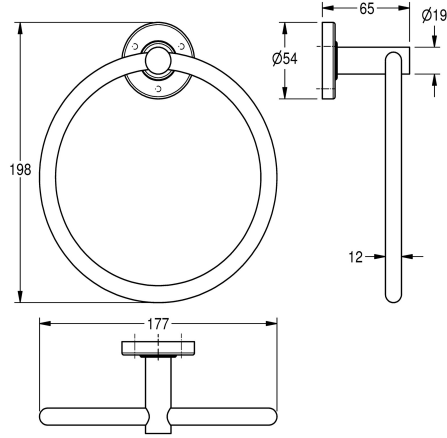

KWC MEDIUS

Anneau porte-serviette

Modell-Linie: MEDIUS | MEDX104HP

Accessoires hôtel et résidentiel | Porte-serviette et patère

KWC-No.

2000106385

Dimensions 177 x 198 x 65 mm (L x H x P)

Finition de surface

Poli

Anneau porte-serviette pour montage mural, en inox 304, caches-vis. Vis en inox et chevilles fournies.

Surface polie
Dimensions 177 x 198 x 65 mm (L x H x P)

Données techniques

Matière	Acier inoxydable
Code du matériel	1.4301
Profondeur totale	65 mm
Hauteur totale	198 mm
Largeur totale	177 mm
Finition de surface	Poli
Type de fixation	Fixation
Type de montage	Montage mural
teamNumber	572059

Matière	Acier inoxydable
Code du matériel	1.4301
Profondeur totale	65 mm
Hauteur totale	198 mm
Largeur totale	177 mm
Finition de surface	Poli
Type de fixation	Fixation
Type de montage	Montage mural
teamNumber	572059