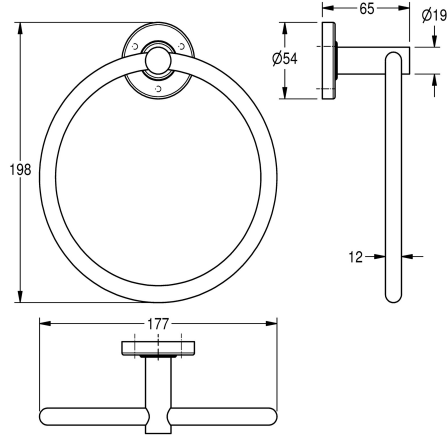

KWC MEDIUS

Anneau porte-serviette

Modell-Linie: MEDIUS | MEDX104HP

Accessoires hôtel et résidentiel | Porte-serviette et patère

KWC-No.

2000106385

Dimensions 177 x 198 x 65 mm (L x H x P)

Finition de surface

Poli

Anneau porte-serviette pour montage mural, en inox 304, caches-vis. Vis en inox et chevilles fournies.

Surface polie
Dimensions 177 x 198 x 65 mm (L x H x P)

Données techniques

Matière
Code du matériel
Profondeur totale
Hauteur totale
Largeur totale
Finition de surface
Type de fixation
Type de montage

Acier inoxydable
1.4301
65 mm
198 mm
177 mm
Poli
Fixation
Montage mural