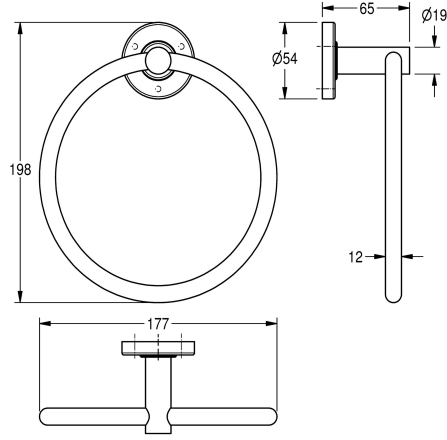

### KWC-No.

**2000106385**

Dimensioni 177 x 198 x 65 mm (L x A x P)

Dimensioni 177 x 198 x 65 mm (L x A x P)

### Dati tecnici

Materiale	Acciaio inox
Codice materiale	1.4301
Profondità totale	65 mm
Altezza totale	198 mm
Larghezza complessiva	177 mm
Finitura della superficie	Lucidatura a specchio
Tipo di fissaggio	Vite
Tipo di montaggio	Installazione a parete
teamNumber	572059

Materiale	Acciaio inox
Codice materiale	1.4301
Profondità totale	65 mm
Altezza totale	198 mm
Larghezza complessiva	177 mm
Finitura della superficie	Lucidatura a specchio
Tipo di fissaggio	Vite
Tipo di montaggio	Installazione a parete
teamNumber	572059