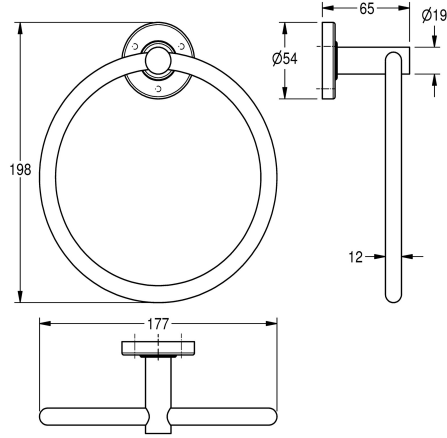

### KWC-No.

**2000106385**

Afmetingen 177 x 198 x 65 mm (B x H x D)

Afmetingen 177 x 198 x 65 mm (B x H x D)

### Technical Data

Materiaal	Roestvrij staal
Materiaalcode	1.4301
Totale diepte	65 mm
Totale hoogte	198 mm
Totale breedte	177 mm
Oppervlakafwerking	Hoogglans
Type bevestiging	Geschroefd
Type montage	Wandmontage

Materiaal	Roestvrij staal
Materiaalcode	1.4301
Totale diepte	65 mm
Totale hoogte	198 mm
Totale breedte	177 mm
Oppervlakafwerking	Hoogglans
Type bevestiging	Geschroefd
Type montage	Wandmontage