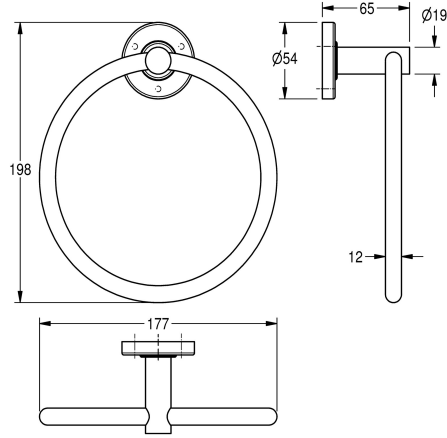

KWC MEDIUS Handdoekring

Modell-Linie: MEDIUS | MEDX104HP

Accessoires hotels en woonhuizen | Kledinghaken en handdoekstangen

KWC-No.

2000106385

Afmetingen 177 x 198 x 65 mm (B x H x D)

Oppervlakafwerking

Hoogglans

Handdoekring voor wandmontage, van roestvrij staal, oppervlak hoog gepolijst, rozet voor het verbergen van montageschroeven, inclusief roestvrijstalen schroeven en pluggen.

Afmetingen 177 x 198 x 65 mm (B x H x D)

Technical Data

Materiaal
Materiaalcode
Totale diepte
Totale hoogte
Totale breedte
Oppervlakafwerking
Type bevestiging
Type montage

Roestvrij staal
1.4301
65 mm
198 mm
177 mm
Hoogglans
Geschroefd
Wandmontage