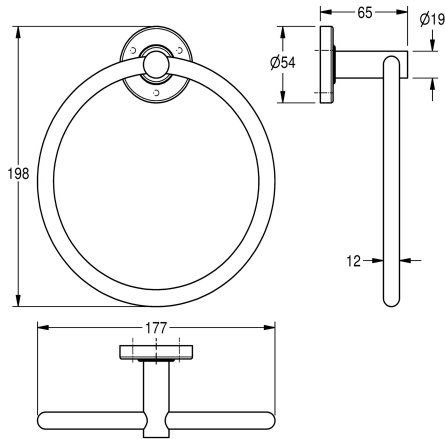

### Wieszak na ręcznik, okrągły

Modell-Linie: MEDIUS | MEDX104HP

Aksesoria do łazienki hotelowej | Wieszaki

#### KWC-No.

**2000106385**

Wymiary 177 x 198 x 65 mm (szer. x wys. x głęb.)

Wymiary (szer. x wys. x głęb.): 177 x 198 x 65 mm

#### Dane techniczne

Materiał
Kod materiałowy
Łączna głębokość
Łączna wysokość
Łączna szerokość
Wykończenie powierzchni
Rodzaj mocowania
Rodzaj montażu

Stal szlachetna
1.4301
65 mm
198 mm
177 mm
O wysokim połysku
Przykręcony
Montaż naścienny