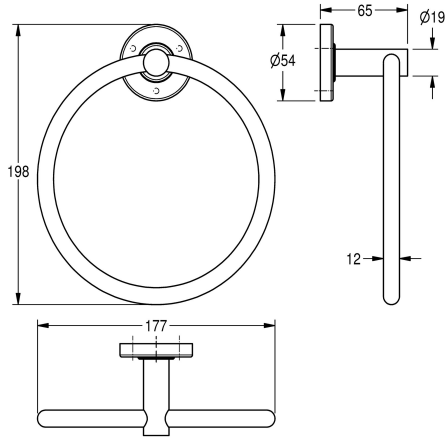

## KWC MEDIUS Handduksring

Modell-Linie: MEDIUS | MEDX104HP

Tillbehör för hotellbadrum | Handduks- och robothållare Hotel

### KWC-No.

**2000106385**

Surface high polished Dimensions 177 x 198 x 65 mm (W x H x D)

Handduksring för väggmontering, rostfritt stål, högblank yta, runt lock som täcker skruvfästena, inkl. skruvar och pluggar i rostfritt stål.

### Ytfinish

Högglanspolerad

Mått 177 x 198 x 65 mm (B x H x D)

### Technical Data

Material	Rostfritt stål
Materialkod	1.4301
Övergripande djup	65 mm
Total höjd	198 mm
Total bredd	177 mm
Ytfinish	Högglanspolerad
Typ av fixering	Skruv
Typ av montering	Väggmontering

Material	Rostfritt stål
Materialkod	1.4301
Övergripande djup	65 mm
Total höjd	198 mm
Total bredd	177 mm
Ytfinish	Högglanspolerad
Typ av fixering	Skruv
Typ av montering	Väggmontering