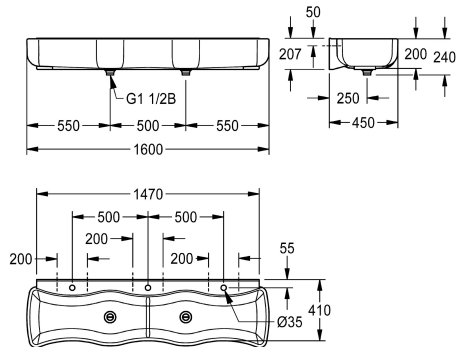

KWC WASHINO-3 Dětský mycí a hrací žlab

Modell-Linie: WASHINO | SANW215
Umyvadla | Mycí žlaby

KWC-No.

2000106654

Rozměry 1600 x 240 x 450 mm (š x v x h)

Dětský mycí a hrací žlab WASHINO-3 z minerálního materiálu MIRANIT pojeného syntetickou pryskyřicí. Barva alpská bílá. Se 3 mycími místy, vlnovité umyvadlo, velká vnější a vnitřní zaoblení umyvadla, s vytvarovaným zvýšeným zadním okrajem. Plocha s otvorem pro armaturu u

každého mycího místa. Odtokový a přepadový ventil jako přepadová trubka s ventilem. Upevnění na vytvarované zadní stěně umyvadla. Včetně upevňovacího materiálu.

Rozměry 1600 x 240 x 450 mm (š x v x h)

Technické údaje

Materiál
Kód materiálu
Počet odtokových otvorů
Celková hloubka
Celková výška
Celková šířka
Zadní lišta
Zadní stěna
Počet otvorů pro baterie
Místo pro armaturu
ATT-WS-TAPLEDGE-POS
Způsob montáže
Typ odpadové sady
Počet mycích míst
Umístění odtoku
Včetně odpadové sady
Velikost odpadu

minerální materiál
Miranit
2
450 mm
240 mm
1,600 mm
Ne
ano
3
ano
zadní
montáž na stěnu
odpad 1 1/2" se stoupacím potrubím
3
centrální
ano
DN 40