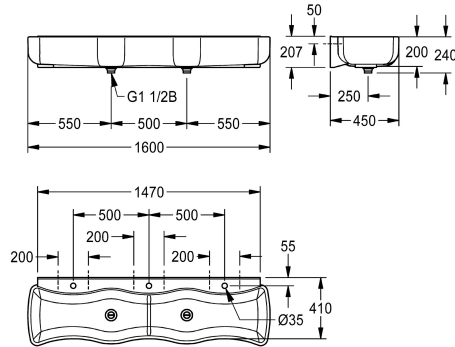

KWC WASHINO-3 Kinder-Wasch- und Spielrinne

Modell-Linie: WASHINO | SANW215
Waschtische & Waschrinnen | Waschrinnen

KWC-Nr.

2000106654

Abmessungen 1600 x 240 x 450 mm (B x H x T), mit 3
Waschplätzen

WASHINO-3 Kinder-Wasch- und Spielrinne aus
kunstharzgebundenem Mineralwerkstoff MIRANIT, Farbton
Alpinweiß. Mit 3 Waschplätzen, Becken wellenförmig, große
Außen- und Beckeninnenradien, mit angeformter Schwallkante.
Armaturenbank mit Armaturenbohrung je Waschplatz. Ab- und

Überlaufventil als Standrohrventil. Befestigung an
Beckenrückwand, inklusive Befestigungsmaterial.

Abmessungen 1600 x 240 x 450 mm (B x H x T)

Technische Daten

Material	mineralischer Werkstoff
Materialtyp	Miranit
Anzahl der Abläufe	2
Gesamttiefe	450 mm
Gesamthöhe	240 mm
Gesamtbreite	1.600 mm
Schwallrand	nein
Rückwand	ja
Anzahl Hahnlochbohrungen	3
Armaturenbank	ja
Armaturenbankposition	hinten
Art der Montage	Wandmontage
Typ der Ablaufgarnitur	"1 1/2" Stoppensieb mit Stand
Anzahl der Waschplätze	3
Position Ablauf	mittig
Ablaufgarnitur inklusive	ja
Durchmesser Ablaufbohrung	DN 40
IgPosNumber	63FB61A

Material	mineralischer Werkstoff
Materialtyp	Miranit
Anzahl der Abläufe	2
Gesamttiefe	450 mm
Gesamthöhe	240 mm
Gesamtbreite	1.600 mm
Schwallrand	nein
Rückwand	ja
Anzahl Hahnlochbohrungen	3
Armaturenbank	ja
Armaturenbankposition	hinten
Art der Montage	Wandmontage
Typ der Ablaufgarnitur	"1 1/2" Stoppensieb mit Stand
Anzahl der Waschplätze	3
Position Ablauf	mittig
Ablaufgarnitur inklusive	ja
Durchmesser Ablaufbohrung	DN 40
IgPosNumber	63FB61A