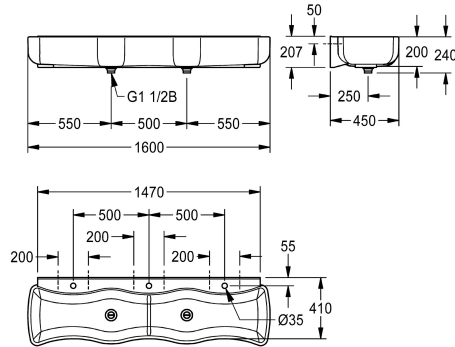

KWC WASHINO-3 Kinder-Wasch- und Spielrinne

Modell-Linie: WASHINO | SANW215
Waschtische & Waschrinnen | Waschrinnen

KWC-Nr.

2000106654

Abmessungen 1600 x 240 x 450 mm (B x H x T), mit 3
Waschplätzen

WASHINO-3 Kinder-Wasch- und Spielrinne aus
kunstharzgebundenem Mineralwerkstoff MIRANIT, Farbton
Alpinweiß. Mit 3 Waschplätzen, Becken wellenförmig, große
Außen- und Beckeninnenradien, mit angeformter Schwallkante.
Armaturenbank mit Armaturenbohrung je Waschplatz. Ab- und

Überlaufventil als Standrohrventil. Befestigung an
Beckenrückwand, inklusive Befestigungsmaterial.

Abmessungen 1600 x 240 x 450 mm (B x H x T)

Technische Daten

Material	mineralischer Werkstoff
Materialtyp	Miranit
Anzahl der Abläufe	2
Gesamttiefe	450 mm
Gesamthöhe	240 mm
Gesamtbreite	1.600 mm
Schwallrand	nein
Rückwand	ja
Anzahl Armaturenbohrungen	3
Armaturenbank	ja
Armaturenbankposition	hinten
Art der Montage	Wandmontage
Typ der Ablaufgarnitur	"1 1/2" Stoppensieb mit Stand
Anzahl der Waschplätze	3
Position Ablauf	mittig
Ablaufgarnitur inklusive	ja
Durchmesser Ablaufbohrung	DN 40
teamNumber	0

Material	mineralischer Werkstoff
Materialtyp	Miranit
Anzahl der Abläufe	2
Gesamttiefe	450 mm
Gesamthöhe	240 mm
Gesamtbreite	1.600 mm
Schwallrand	nein
Rückwand	ja
Anzahl Armaturenbohrungen	3
Armaturenbank	ja
Armaturenbankposition	hinten
Art der Montage	Wandmontage
Typ der Ablaufgarnitur	"1 1/2" Stoppensieb mit Stand
Anzahl der Waschplätze	3
Position Ablauf	mittig
Ablaufgarnitur inklusive	ja
Durchmesser Ablaufbohrung	DN 40
teamNumber	0