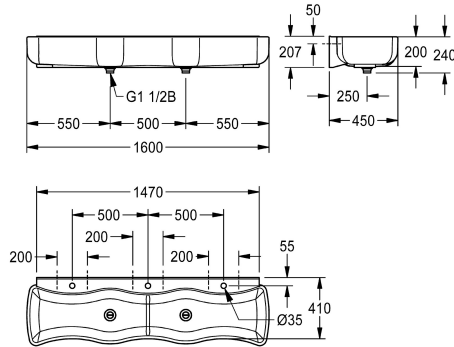

KWC WASHINO-3 Kinder-Wasch- und Spielrinne

Modell-Linie: WASHINO | SANW215
Waschtische & Waschrinnen | Waschrinnen

KWC-Nr.

2000106654

Abmessungen 1600 x 240 x 450 mm (B x H x T), mit 3
Waschplätzen

WASHINO-3 Kinder-Wasch- und Spielrinne aus
kunstharzgebundenem Mineralwerkstoff MIRANIT, Farbton
Alpinweiß. Mit 3 Waschplätzen, Becken wellenförmig, große
Außen- und Beckeninnenradien, mit angeformter Schwallkante.
Armaturenbank mit Armaturenbohrung je Waschplatz. Ab- und

Überlaufventil als Standrohrventil. Befestigung an
Beckenrückwand, inklusive Befestigungsmaterial.

Abmessungen 1600 x 240 x 450 mm (B x H x T)

Technische Daten

Material	mineralischer Werkstoff
Materialtyp	Miranit
Anzahl der Abläufe	2
Gesamttiefe	450 mm
Gesamthöhe	240 mm
Gesamtbreite	1.600 mm
Schwallrand	nein
Rückwand	ja
Anzahl Hahnlochbohrungen	3
Armaturenbank	ja
Armaturenbankposition	hinten
Art der Montage	Wandmontage
Typ der Ablaufgarnitur	"1 1/2" Stoppensieb mit Stand
Anzahl der Waschplätze	3
Position Ablauf	mittig
Ablaufgarnitur inklusive	ja
Durchmesser Ablaufbohrung	DN 40

Material	mineralischer Werkstoff
Materialtyp	Miranit
Anzahl der Abläufe	2
Gesamttiefe	450 mm
Gesamthöhe	240 mm
Gesamtbreite	1.600 mm
Schwallrand	nein
Rückwand	ja
Anzahl Hahnlochbohrungen	3
Armaturenbank	ja
Armaturenbankposition	hinten
Art der Montage	Wandmontage
Typ der Ablaufgarnitur	"1 1/2" Stoppensieb mit Stand
Anzahl der Waschplätze	3
Position Ablauf	mittig
Ablaufgarnitur inklusive	ja
Durchmesser Ablaufbohrung	DN 40