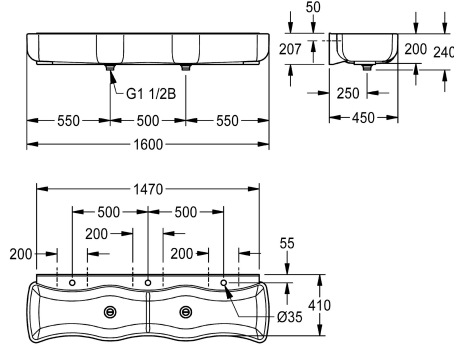

KWC WASHINO-3

Lavamanos colectivo y de juegos para niños

Modell-Linie: WASHINO | SANW215

Lavabo | Lavamanos colectivos

KWC-No.

2000106654

Dimensiones 1600 x 240 x 450 mm (L x A x P), con 3 zonas de lavabo

Lavamanos colectivo para niños WASHINO-3, de material mineral con aglomerante de resina sintética MIRANIT, con superficie no porosa y lisa (resistente a temperaturas de hasta 80 °C). Color blanco alpino. Con 3 zonas de lavabo, lavabo ondulado con una longitud reducida para mejorar el acceso a los grifos, grandes radios exteriores para reducir el riesgo de lesiones, grandes radios interiores del lavabo para una limpieza fácil, con escurridor conformado. Repisa para grifería con orificio para grifo en cada

zona de lavabo. Válvula de desagüe y rebosadero G 1 1/2 B como válvula de tubo vertical. Longitud del lavabo hasta el grifo 410 mm, altura interior máxima del lavabo 180 mm, base para grifo 70/110 mm de profundidad, distancia entre grifos 500 mm. Fijación a la pared posterior del lavabo conformada. Material de montaje incluido.

Dimensiones 1600 x 240 x 450 mm (L x A x P)

Datos técnicos

Material	
Código	
Número de orificios de residuos	
Profundidad	
Altura	
Anchura total	
Peto trasero	
Pared trasera	
Número de orificios	
Repisa grifos	
ATT-WS-TAPLEDGE-POS	
Tipo de montaje	
Tipo de vertedero	
Número de lavabos	
Posición del desagüe	
rebosadero incluido	
Tamaño vertedero	

Material mineral
Miranit
2
450 mm
240 mm
1,600 mm
No
Si
3
Si
Respaldo
Montaje a pared
Residuos dúplex con tubo vertical
3
Centro
Si
DN 40