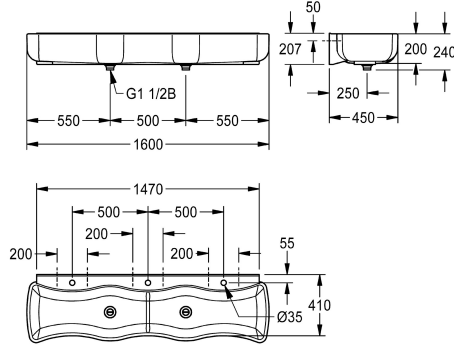

## KWC WASHINO-3 Pesu- ja leikkikouru 3 paikkaa

Modell-Linie: WASHINO | SANW215  
Pesualtaat | Pesukourut

### KWC-No.

**2000106654**

Mitat 1600 x 240 x 450 mm (L x K x S) 3 pesupaikkaa

Valmistettu hartsisidosteisesta MIRANIT -komposiittimateriaalista, väri Alpine White. 3 pesupaikkaa, allas on aallon muotoinen, ulko- ja sisäpintojen säteet ovat suuret. Hanatilassa hanareikä jokaista pesupaikkaa varten. Tulppaava ylivuotoputki. Kiinnitys muotoiltuun

altaan takaseinään. Mukana kiinnitysmateriaalit.

Mitat 1600 x 207 x 450 mm (L x K x S)

Mineraali materiaali
Miranit
2
450 mm
240 mm
1,600 mm
Ei
Kyllä
3
Kyllä
Taka
Seinäasennus
DUPLEX-WASTE-WITH-STANDPIPE
3
Keskellä
Kyllä
DN 40
0