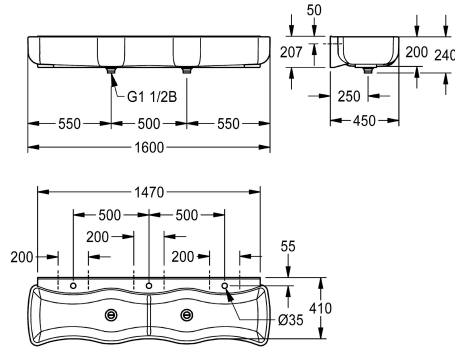

### KWC-No.

**2000106654**

Dimensions 1600 x 240 x 450 mm (L x H x P), 3 postes de lavage

Lavabo rigole pour écoles et aires de jeu WASHINO-3 en matière minérale combinée à la résine synthétique MIRANIT. Coloris blanc alpin. Avec 3 postes de lavage, vasques en forme de vague avec grand diamètre intérieur et extérieur et avec arête anti-éclaboussures formée. Banc de robinetterie avec perçage pour

robinetterie sur chaque poste de lavage. Évacuation et trop-plein sous la forme d'une bonde. Fixation au dossier de lavabo. Matériel de fixation inclus.

Dimensions 1600 x 240 x 450 mm (L x H x P)

### Données techniques

Matière
Code du matériel
Nombre de trous pour déchets
Profondeur totale
Hauteur totale
Largeur totale
Support arrière
Dossier
Nombre de trou de robinetterie
Saillie de robinetterie
ATT-WS-TAPLEDGE-POS
Type de montage
Type de kit d'évacuation
Nombre de postes de lavage
Position du vidage
kit d'évacuation inclus
Taille de l'évacuation

Matériel minéral
Miranit
2
450 mm
240 mm
1,600 mm
Non
Oui
3
Oui
Retour
Montage mural
1/2 "déchets duplex avec tuyau vertical
3
Centre centre
Oui
DN 40