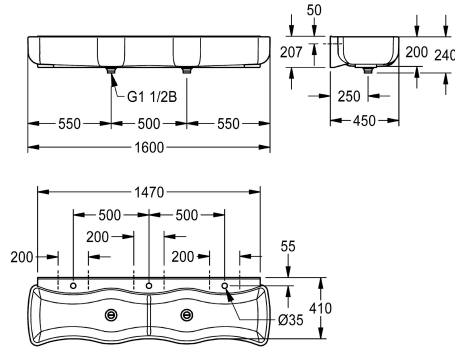

KWC WASHINO-3

Évier salle de classe - Washino, trois postes de lavage

Modell-Linie: WASHINO | SANW215

Lavabos | Lavabos rigoles

KWC-No.

2000106654

Dimensions 1600 x 240 x 450 mm (L x H x P), 3 postes de lavage

Lavabo rigole pour écoles et aires de jeu WASHINO-3 en matière minérale combinée à la résine synthétique MIRANIT. Coloris blanc alpin. Avec 3 postes de lavage, vasques en forme de vague avec grand diamètre intérieur et extérieur et avec arête anti-éclaboussures formée. Banc de robinetterie avec perçage pour

robinetterie sur chaque poste de lavage. Évacuation et trop-plein sous la forme d'une bonde. Fixation au dossier de lavabo. Matériel de fixation inclus.

Dimensions 1600 x 240 x 450 mm (L x H x P)

Données techniques

Matériel minéral
Miranit
2
450 mm
240 mm
1,600 mm
Non
Oui
3
Oui
Retour
Montage mural
1/2 "déchets duplex avec tuyau vertical
3
Centre centre
Oui
DN 40
0