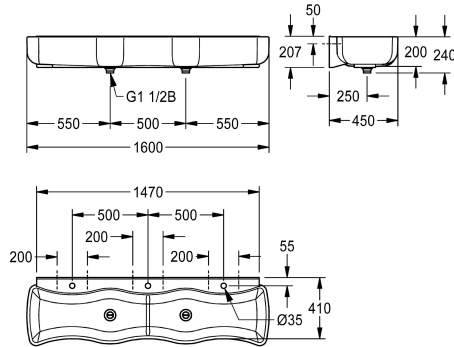

KWC WASHINO-3

Évier salle de classe - Washino, trois postes de lavage

Modell-Linie: WASHINO | SANW215

Lavabos | Lavabos rigoles

KWC-No.

2000106654

Dimensions 1600 x 240 x 450 mm (L x H x P), 3 postes de lavage

robinetterie sur chaque poste de lavage. Évacuation et trop-plein sous la forme d'une bonde. Fixation au dossier de lavabo. Matériel de fixation inclus.

Dimensions 1600 x 240 x 450 mm (L x H x P)

Données techniques

Matière
Code du matériel
Nombre de trous pour déchets
Profondeur totale
Hauteur totale
Largeur totale
Support arrière
Dossier
Nombre de trou de robinetterie
Saillie de robinetterie
ATT-WS-TAPLEDGE-POS
Type de montage
Type de kit d'évacuation
Nombre de postes de lavage
Position du vidage
kit d'évacuation inclus
Taille de l'évacuation

Matériel minéral
Miranit
2
450 mm
240 mm
1,600 mm
Non
Oui
3
Oui
Retour
Montage mural
1/2 "déchets duplex avec tuyau vertical
3
Centre centre
Oui
DN 40