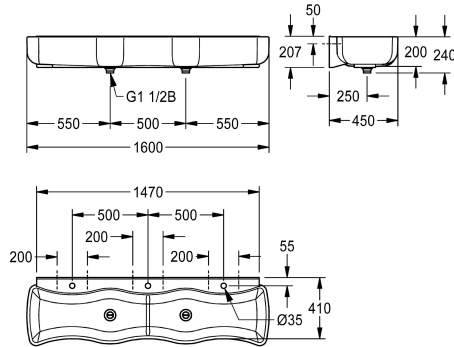

### KWC-No.

**2000106654**

Dimensioni 1600 x 240 x 450 mm (L x A x P), 3 postazioni

Lavabo multiplo WASHINO-3 per bambini in materiale minerale MIRANIT legato con resina sintetica, con superficie liscia priva di pori (resistente a temperature fino a 80 °C). Colore bianco alpino. Con 3 postazioni ergonomiche di dimensioni ridotte per consentire di raggiungere più facilmente il rubinetto, con ampi raggi esterni ed interni per ridurre il rischio di lesioni accidentali e per facilitare la

pulizia. Piano rubinetteria con un foro rubinetteria per ogni postazione. Scarico e valvola di troppopieno DN 40 x 120 mm. Pannello posteriore integrato per il fissaggio. Materiale per il montaggio incluso.

Dimensioni 1600 x 240 x 450 mm (L x A x P)

Materiale minerale
Miranit
2
450 mm
240 mm
1,600 mm
No
Si
3
Si
Dietro
Installazione a parete
Scarico duplex 1 1/2" con tubo di troppopieno
3
Centro
Si
DN 40
0