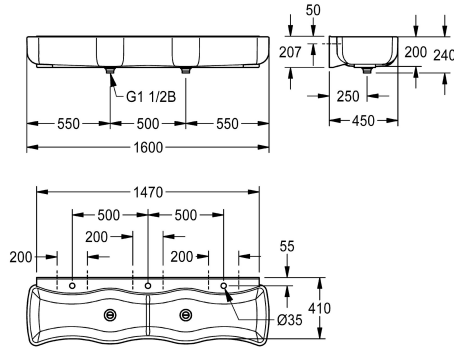

KWC WASHINO-3 Kinderwas- en speeltafel

Modell-Linie: WASHINO | SANW215
Wastafels | Wasgoten

KWC-No.

2000106654

Afmetingen 1600 x 240 x 450 mm (B x H x D), met 3 wasplaatsen

Was- en speelgoot voor kinderen WASHINO-3 van kunstharisgebonden mineraal materiaal MIRANIT. Kleur alpinewit. Met drie wasplaatsen, gewelfd bekken, grote welvingen aan binnen- en buitenzijde van de wastafel. Met aangegoten waterkering. Kraanvlak met kraanboring per wasplaats. Met

afvoer- en overloopbuis, staand. Montage aan achterpaneel wastafel, inclusief montage materiaal.

Afmetingen 1600 x 240 x 450 mm (B x H x D)

Technical Data

Materiaal
Materiaalcode
Aantal afvoergaten
Totale diepte
Totale hoogte
Totale breedte
Opstaande achterkant
Spatplaat
Aantal kraangaten
Kraanvlak
ATT-WS-TAPLEDGE-POS
Type montage
Type afvoer kit
Aantal wasplaatsen
Positie afvoeropening
afvoer kit inbegrepen
Afvoer afmetingen

Mineraal materiaal
Miranit
2
450 mm
240 mm
1,600 mm
Neen
Ja
3
Ja
Terug
Wandmontage
1 1/2" duplex afvoer met standpijp
3
Centraal
Ja
DN 40