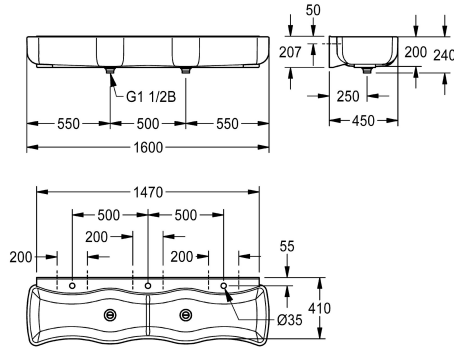

### KWC-No.

**2000106654**

Afmetingen 1600 x 240 x 450 mm (B x H x D), met 3 wasplaatsen

Was- en speelgoot voor kinderen WASHINO-3 van kunstharzegebonden mineraal materiaal MIRANIT. Kleur alpinewit. Met drie wasplaatsen, gewelfd bekken, grote welvingen aan binnen- en buitenzijde van de wastafel. Met aangegoten waterkering. Kraanvlak met kraanboring per wasplaats. Met

afvoer- en overloopbuis, staand. Montage aan achterpaneel wastafel, inclusief montage materiaal.

Afmetingen 1600 x 240 x 450 mm (B x H x D)

### Technical Data

Materiaal
Materiaalcode
Aantal afvoergaten
Totale diepte
Totale hoogte
Totale breedte
Opstaande achterkant
Spatplaat
Aantal kraangaten
Kraanvlak
ATT-WS-TAPLEDGE-POS
Type montage
Type afvoer kit
Aantal wasplaatsen
Positie afvoeropening
afvoer kit inbegrepen
Afvoer afmetingen

Mineraal materiaal
Miranit
2
450 mm
240 mm
1,600 mm
Neen
Ja
3
Ja
Terug
Wandmontage
1 1/2" duplex afvoer met standpijp
3
Centraal
Ja
DN 40