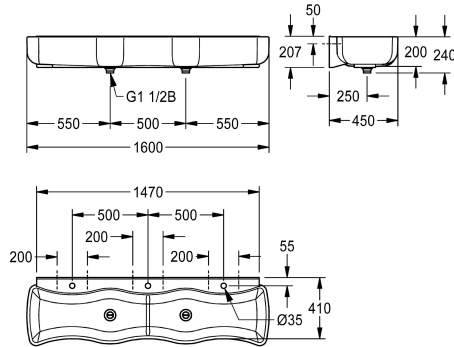

#### KWC-No.

**2000106654**

Wymiary 1600 x 240 x 450 mm (szer. x wys. x głęb.)

Umywalka rynnowa dla dzieci WASHINO-3 ze związanego żywicy kompozytu mineralnego MIRANIT. Kolor biały. Trzy stanowiska do mycia i zabawy. Komora o falistym kształcie i dużych przekątnych zewnętrznych i wewnętrznych. Półka z otworem na armaturę dla każdego stanowiska. Zawór odpływowy

i przelewowy w postaci przelewu rurkowego. Montaż do odpowiednio ukształtowanej ściany tylnej umywalki. W komplecie: zestaw montażowy.

Wymiary 1600 x 240 x 450 mm (szer. x wys. x głęb.)

#### Dane techniczne

Materiał	Materiał mineralny
Kod materiałowy	Miranit
Liczba otworów odpływowych	2
Łączna głębokość	450 mm
Łączna wysokość	240 mm
Łączna szerokość	1,600 mm
Tylna krawędź przyścienna	Nie
Ścianka tylna	Tak
Liczba otworów na baterie	3
Półka na baterię	Tak
ATT-WS-TAPLEDGE-POS	Plecy
Rodzaj montażu	Montaż naścienny
Rodzaje zestawów odpływowych	Wykonany ze stali duplex odpływ 1 1/2" z przelewem rurkowym
Liczba stanowisk umywalkowych	3
Pozycja ujęcia	W środku
Zestaw odpływowy w komplecie	Tak
Wielkość zaworu odpływowego	DN 40

Materiał	Materiał mineralny
Kod materiałowy	Miranit
Liczba otworów odpływowych	2
Łączna głębokość	450 mm
Łączna wysokość	240 mm
Łączna szerokość	1,600 mm
Tylna krawędź przyścienna	Nie
Ścianka tylna	Tak
Liczba otworów na baterie	3
Półka na baterię	Tak
ATT-WS-TAPLEDGE-POS	Plecy
Rodzaj montażu	Montaż naścienny
Rodzaje zestawów odpływowych	Wykonany ze stali duplex odpływ 1 1/2" z przelewem rurkowym
Liczba stanowisk umywalkowych	3
Pozycja ujęcia	W środku
Zestaw odpływowy w komplecie	Tak
Wielkość zaworu odpływowego	DN 40