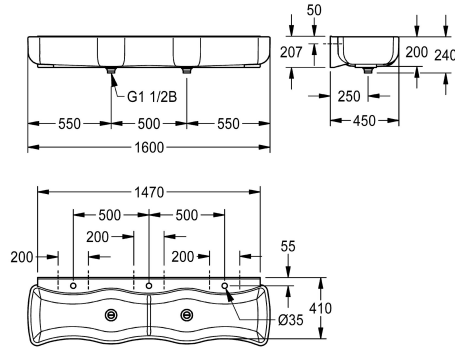

KWC WASHINO-3

Children's wash-and-play trough

Modell-Linie: WASHINO | SANW215

Tvättstall | Tvätträna

KWC-No.

2000106654

Dimensions 1600 x 240 x 450 mm (W x H x D), with 3 wash places

WASHINO-3 children's wash-and-play trough made of MIRANIT resin-bonded mineral material, Alpine white colour. With 3 wash places. Wave-shaped basin, large inner and outer radii of basins, with integrated surge edge, tap landing with a tap hole for each

wash place. Waste and overflow valve as a standpipe. Mounting on washbasin back panel. Mounting material included.

Dimensions 1600 x 240 x 450 mm (W x H x D)

Technical Data

Material	Mineralmaterial
Materialkod	Miranit
Antal avloppshål	2
Övergripande djup	450 mm
Total höjd	240 mm
Total bredd	1,600 mm
Bakre stöende	Nej
Utslagsback	Ja
Antal kranhål	3
Kran hylla	Ja
ATT-WS-TAPLEDGE-POS	Tillbaka
Typ av montering	Väggmontering
Typ av avfallsbehållare	1 1/2" duplex avlopp med rakt rör
Antal tvättplatser	3
Avfalls håls placering	Mitten
avfallsbehållare ingår	Ja
Avfalls storlek	DN 40

Material	Mineralmaterial
Materialkod	Miranit
Antal avloppshål	2
Övergripande djup	450 mm
Total höjd	240 mm
Total bredd	1,600 mm
Bakre stöende	Nej
Utslagsback	Ja
Antal kranhål	3
Kran hylla	Ja
ATT-WS-TAPLEDGE-POS	Tillbaka
Typ av montering	Väggmontering
Typ av avfallsbehållare	1 1/2" duplex avlopp med rakt rör
Antal tvättplatser	3
Avfalls håls placering	Mitten
avfallsbehållare ingår	Ja
Avfalls storlek	DN 40