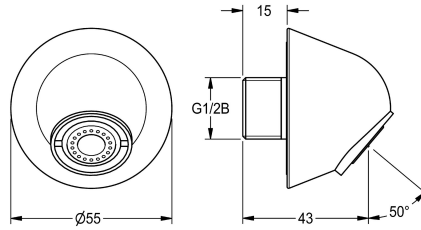

KWC

Wandauslauf DN 15

Modell-Linie: WASH-TAPS-ACCESS. | ZTAPS0004

Wascharmaturen | Zubehör Armaturen

KWC-Nr.

2000107291

Wandauslauf DN 15, Luftsprudler 0,063 l/s, Neigungswinkel 50°;
Ausladung 28 mm

Wandauslauf DN 15, Messing poliert verchromt, suizidhemmendes Gehäuse, mit diebstahlhemmenden Luftsprudler 0,063 l/s,

Neigungswinkel 50°, Ausladung 28 mm.

Technische Daten

Neigungswinkel	50 Grad
Ausladung des Auslaufs	28 mm
Art des Auslaufes	Wandauslauf
Volumenstrom bei 3 bar	0.06 l/s