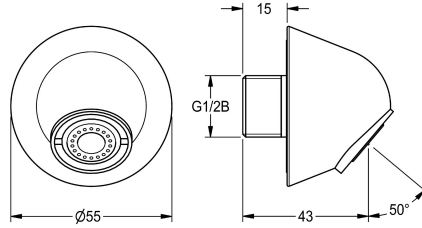

KWC

ZTAPS0004 seinään tuleva poistoaukko

Modell-Linie: WASH-TAPS-ACCESS. | ZTAPS0004

Hanat | Täydennysosat

KWC-No.

2000107291

Juoksuputki, DN 15, poresuutin 0,063 l/s, kallistuskulma 50°, ulkonema 28 mm

Seinäyhde DN 15, kiilloitettu kromattu messinki, ilkvallalle alttiisiin kohteisiin. Varkaussuojattu poresuutin integroidulla

virtaamansäätimellä 0,063 l/s, kallistuskulma 50°, ulottuma 28 mm.

Tekniset tiedot

ATT-WS-ANGLE

50 Aste

Putken ulkonema

28 mm

Juoksuputken tyyppi

Seinäpoisto