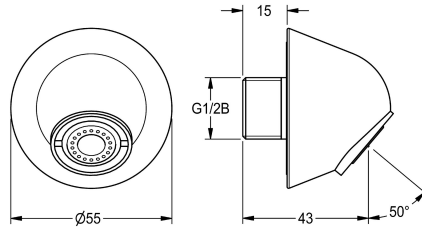

KWC

Bec mural DN 15

Modell-Linie: WASH-TAPS-ACCESS. | ZTAPS0004

Robinetteries | Accessoires robinetteries

KWC-No.

2000107291

Bec mural DN 15 DN 15, mousseur 0,063 l/s, angle d'inclinaison 50°, projection 28 mm

Bec mural DN 15, laiton poli chromé, forme anti-suicide, aérateur antivol 0,063 l/s, inclinaison 50°, saillie 28 mm.

Données techniques

ATT-WS-ANGLE

50 Degré

Projection de conduit

28 mm

Type de bec

Évacuation murale