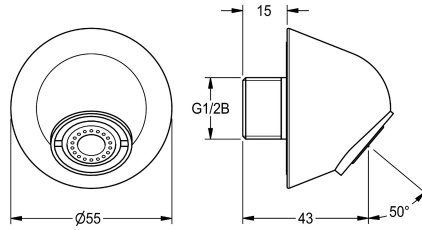

KWC

Bec mural DN 15

Modell-Linie: WASH-TAPS-ACCESS. | ZTAPS0004
Robinetteries | Accessoires robinetteries

KWC-No.

2000107291

Bec mural DN 15 DN 15, mousseur 0,063 l/s, angle d'inclinaison 50°, projection 28 mm

Bec mural DN 15, laiton poli chromé, forme anti-suicide, aérateur antivol 0,063 l/s, inclinaison 50°, saillie 28 mm.

Données techniques

ATT-WS-ANGLE

50 Degré

Projection de conduit

28 mm

Type de bec

Évacuation murale