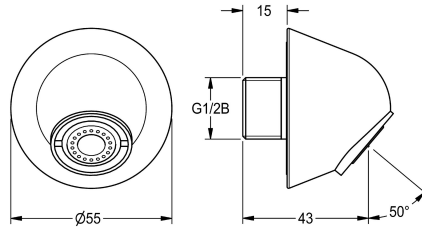

## KWC

Bec mural DN 15

Modell-Linie: WASH-TAPS-ACCESS. | ZTAPS0004

Robinetteries | Accessoires robinetteries

#### 2000107291

Bec mural DN 15 DN 15, mousseur 0,063 l/s, angle d'inclinaison 50°, projection 28 mm

Bec mural DN 15, laiton poli chromé, forme anti-suicide, aérateur antivol 0,063 l/s, inclinaison 50°, saillie 28 mm.

### Données techniques

ATT-WS-ANGLE

50 Degré

Projection de conduit

28 mm

Type de bec

Évacuation murale

ATT-WS-VOLFLOWRATE3