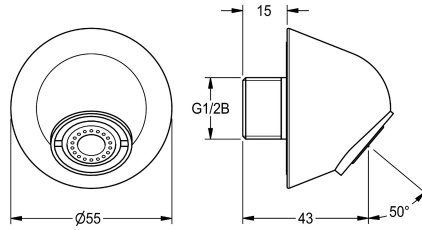

KWC

Bocca a parete, anti impiccagione

Modell-Linie: WASH-TAPS-ACCESS. | ZTAPS0004
Rubinetterie per bagni | Accessori per rubinetteria

KWC-No.

2000107291

Scarico a parete, DN 15, aeratore 0,063 l/s, inclinazione 50°,
sporgenza 28 mm.

Bocca di erogazione a parete DN 15, ottone cromato lucido, corpo
anti-impiccagione con aeratore antivandalo 0,063 l/s, angolo di

inclinazione 50°, sporgenza 28 mm.

Dati tecnici

ATT-WS-ANGLE

50 Degree

Proiezione bocca

28 mm

Tipologia bocca erogazione

Scarico a parete

ATT-WS-VOLFLOWRATE3

0.06 l/s

teamNumber

0