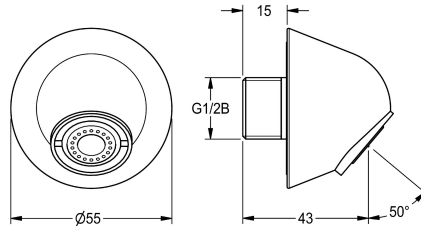

KWC

Bocca a parete, anti impiccagione

Modell-Linie: WASH-TAPS-ACCESS. | ZTAPS0004
Rubinetterie per bagni | Accessori per rubinetteria

KWC-No.

2000107291

Scarico a parete, DN 15, aeratore 0,063 l/s, inclinazione 50°,
sporgenza 28 mm.

Bocca di erogazione a parete DN 15, ottone cromato lucido, corpo
anti-impiccagione con aeratore antivandalo 0,063 l/s, angolo di

inclinazione 50°, sporgenza 28 mm.

Dati tecnici

ATT-WS-ANGLE

50 Degree

Proiezione bocca

28 mm

Tipologia bocca erogazione

Scarico a parete

ATT-WS-VOLFLOWRATE3

0.06 l/s