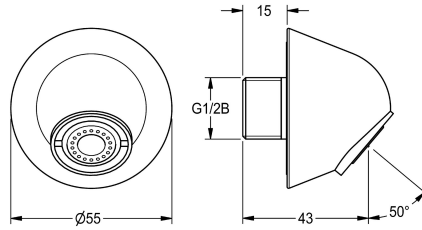

KWC Wanduitloop

Modell-Linie: WASH-TAPS-ACCESS. | ZTAPS0004
Kranen | Accessoires voor kranen

KWC-No.

2000107291

Wanduitloop DN 15, perlator, 0,063 l/s, hellingshoek 50°; 28 mm uitstekend

Wanduitloop DN 15, gepolijst en verchroomd messing, tegen zelfmoord beveiligde behuizing, met tegen diefstal beveiligde

perlator 0,063 l/s, hellingshoek 50°; 28 mm uitstekend.

Technical Data

ATT-WS-ANGLE

50 Graad

Lengte uitloop

28 mm

Type uitloop

Wanduitlaat