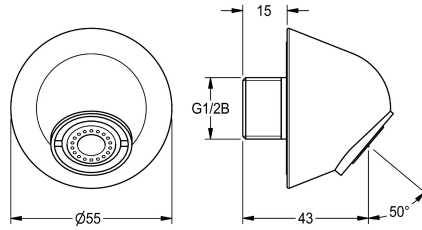

KWC

Wall outlet, DN 15

Modell-Linie: WASH-TAPS-ACCESS. | ZTAPS0004

Armatura umywalkowa | Wyposażenie dodatkowe do armatur umywalkowych

KWC-No.

2000107291

Wylewka ścienna DN 15, perlator 0,063 l/s, kąt pochylenia 50°,
wysięg 28 mm

Wylewka ścienna DN 15, korpus mosiężny polerowany, powłoka chromowana, obudowa zapobiegająca próbom samobójczym, z

antykradzieżowym perlatozem 0,063 l/s, kąt nachylenia 50°,
wysięg 28 mm.

Dane techniczne

ATT-WS-ANGLE

50 Stopień

Długość wylewki

28 mm

Rodzaje rur odpływowych

Wypust ścienny

ATT-WS-VOLFLOWRATE3

0.06 l/s