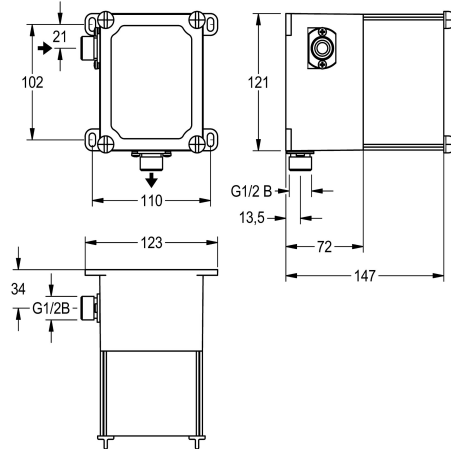

#### KWC-No.

**2000107414**

Ruwbouwset

Ruwbouwset voor handmatige of contactloze, opto-elektronisch gestuurde urinoirrukspoeler DN 15 voor wandinbouw. Wandmontagekast van kunststof, 95 x 120 mm, watergedeelte

#### Technical Data

Toepassing
ATT-WS-BUILTINMODEL
Diameter nominaal
Materiaal
Minimum muurdikte
Type menging
Uitlaat diameter
Type
Type montage

Urinoirspoelingen
BUILT-IN
DN 15
Kunststof
72 mm
Neen
G 1/2 B
Voor inbouwdoos
Wandinbouw met inbouwdoos