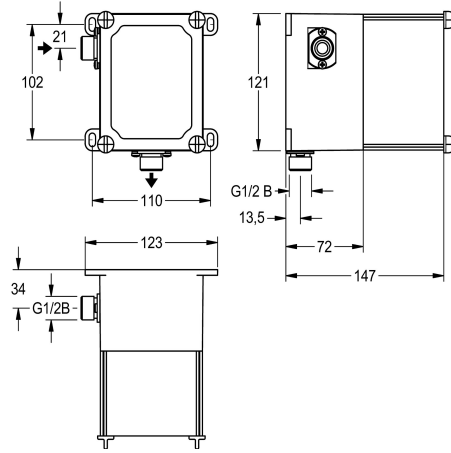

KWC

Ruwbouwset voor de wandmontage van urinoirspoelarmaturen

Modell-Linie: **PROTRONIC | AQLN006**
 Spoelsystemen | Ruwbouwsets voor spoelkranen

KWC-No.

2000107414

Ruwbouwset

Ruwbouwset voor handmatige of contactloze, opto-elektronisch gestuurde urinoirrukspoeler DN 15 voor wandinbouw.
 Wandmontagekast van kunststof, 95 x 120 mm, watergedeelte

met geïntegreerde afsluitbare waterhoeveelheidsregeling en houders voor zelfsluitende magneetklep en zeef, met afdichtplug voor spoelen en dichtheidscontrole.

Technical Data

Toepassing
ATT-WS-BUILTINMODEL
Diameter nominaal
Materiaal
Minimum muurdikte
Type menging
Uitlaat diameter
Type
Type montage

Urinoirspoelingen
BUILT-IN
DN 15
Kunststof
72 mm
Neen
G 1/2 B
Voor inbouwdoos
Wandinbouw met inbouwdoos