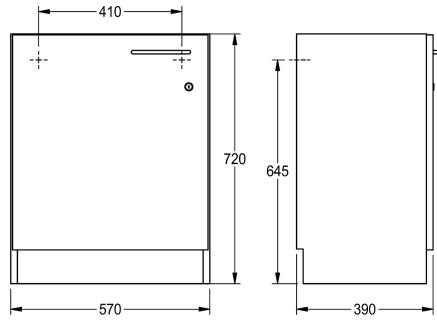

KWC

Unterbauschrank, Türanschlag links

Modell-Linie: SIRIUS | WSPL0017

Reinigungsbecken, Waschröge, Ausgüsse | Zubehör Ausgussbecken

KWC-Nr.

2000107663

Unterbauschrank, Türanschlag links

2000107664

Unterbauschrank, Türanschlag rechts

Unterbauschrank für Klassenzimmerbecken aus melaminharzbeschichteten Spanplatten, Farbe Weiß kristall. Bodenstehend, 3-seitig geschlossen, mit schwarzer Sockelleiste, nivellierbaren Sockelfüßen, ohne Rückwand, Fronttür mit Bügelgriff

und Zylinderschloss, Türanschlag links. Mit Befestigungsmaterial zur Fixierung an der Wand.

Abmessungen 570 x 720 x 390 mm (B x H x T)

Technische Daten

teamNumber

0