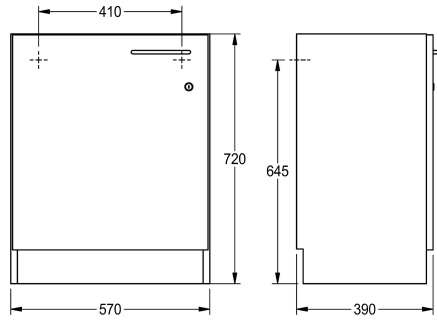

KWC

Unterbauschrank, Türanschlag links

Modell-Linie: SIRIUS | WSPL0017

Reinigungsbecken, Waschröge, Ausgüsse | Zubehör Ausgussbecken

KWC-Nr.

2000107663

Unterbauschrank, Türanschlag links

2000107664

Unterbauschrank, Türanschlag rechts

Unterbauschrank für Klassenzimmerbecken aus melaminharzbeschichteten Spanplatten, Farbe Weiß kristall. Bodenstehend, 3-seitig geschlossen, mit schwarzer Sockelleiste, nivellierbaren Sockelfüßen, ohne Rückwand, Fronttür mit Bügelgriff

und Zylinderschloss, Türanschlag links. Mit Befestigungsmaterial zur Fixierung an der Wand.

Abmessungen 570 x 720 x 390 mm (B x H x T)