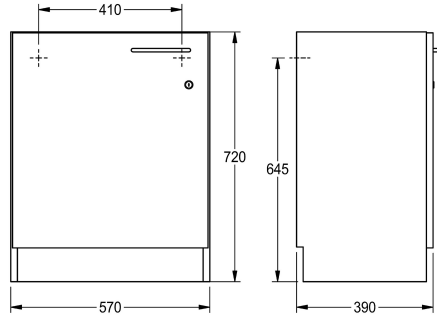

KWC

Alakaappi vasen pesualtaan alle

Modell-Linie: SIRIUS | WSPL0017

Kodinhoitoaltaat | Kodinhoitoaltaiden täydennysosat

KWC-No.

2000107663

Alakaappi vasen, pesualtaan alle. Saranat vasemmalla.

2000107664

Alakaappi oikea, pesualtaan alle. Saranat oikealla

Luokkahuoneiden pesualtaiden alle, melamiinipintaista lastulevyä, väri kristallinvalkoinen. Lattialla seisova, kolmelta puolelta suljettu, musta jalkalista, säätöjalat, ilman takaseinää, etuolessa kahva ja

sylinterilukko, mukana kiinnitysmateriaalit.

Mitat 570 x 720 x 391 mm (L x K x S)

Tekniset tiedot

lviCode

0