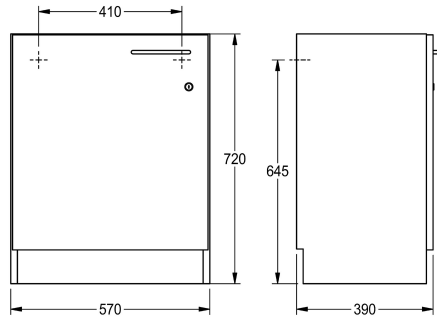

KWC Onderkast

Modell-Linie: SIRIUS | WSPL0017
Wastroggen en uitgietbakken | Toebehoren uitgietbakken

KWC-No.

2000107663
Deuraanslag links

2000107664
Deuraanslag rechts

Onderbouwkast voor klaslokaalbakken van spaanplaten met een coating van melaminehars, kleur wit. Op de vloer staand, 3-zijdig gesloten, met zwarte sokkelstrip, nivelleerbare sokkelpoten, frontdeur met beugelgreep en cilinderslot.

Afmetingen 570 x 720 x 391 mm (B x H x D)
Deuraanslag links